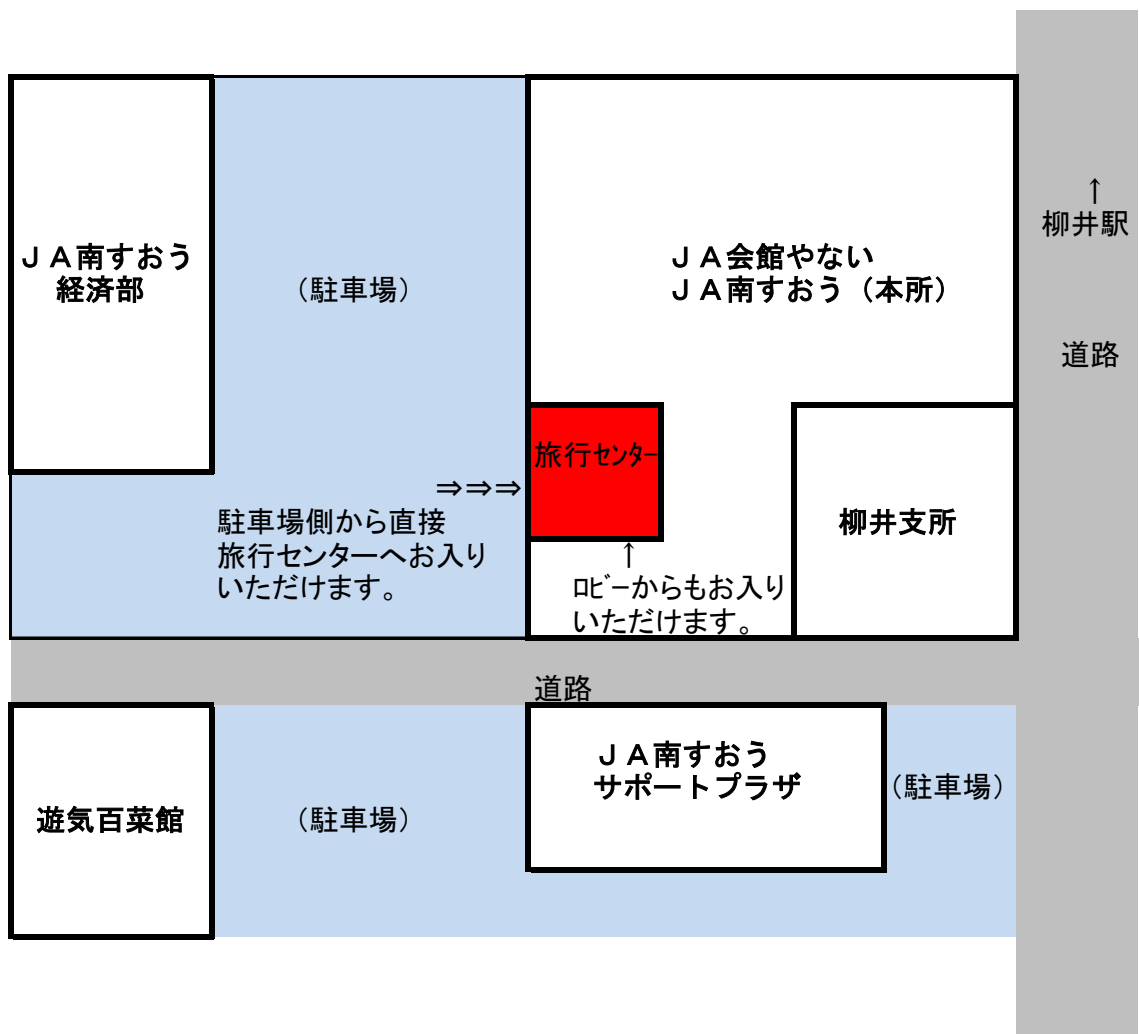

旅行センター 店舗場所のご案内

JA会館やない1Fにございます。
駐車場側より直接お入りいただける窓口がございます。
どうぞ、お気軽にお立ち寄りください。

アクセス: 柳井駅より西へ徒歩5分
営業時間: 平日(8:30~17:00) 土日・祝日は休業。