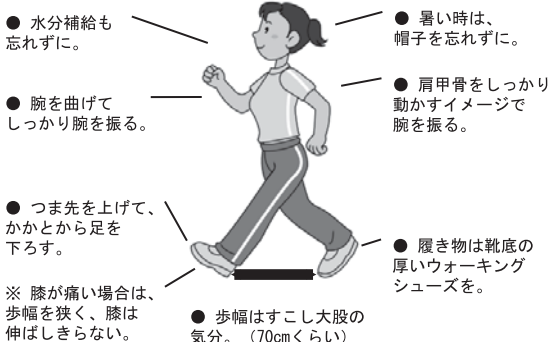

タバコを吸う人は言います。「わかっちゃいるけど止められない」と。しかし癌が判明すると、ほとんどの人は禁煙します。自分の命がかかれば禁煙出来るのです。しかし癌が一度出来てしまうと、禁煙しても癌が消えることはありません。癌が出来てから禁煙するのではなく、癌が出来る前に禁煙することが重要なのです。

健／康／百／科

J A 山口厚生連 保健師 西本 そのみ

春は始める 運動習慣 ～効果的なウォーキングをしよう！～

春を迎え、気持ちを新たにウォーキングを始めよう！と思つていらっしゃる方はいませんか？ウォーキングには、免疫力を高めたり生活習慣病を予防・改善するほか、脳の血流が良くなったり、心を元気にするホルモンが増えることから、脳や心の老化防止の効果もあります（左の囲みを参照）。

ウォーキングの健康効果

- ・肩こり・腰痛・膝痛の改善
- ・認知症の予防
- ・うつ状態の改善
- ・強い骨・筋力をつくる
- ・体力がつく
- ・便通がよくなる
- ・がんの予防
- ・高血圧や糖尿病、脳卒中や心臓病の予防・改善 など

これらの健康効果を十分に発揮させるためには、効果的な方法でウォーキングを続けることが大切です。

●歩く頻度・時間は？

2日に1回歩くだけで充分です。1日30分程度が目安で、「朝15分、夕方15分」というように2～3回に分けて行つても、30分続けて歩いたのと同等の効果が得られます。

●健康効果を現す歩数は？

1日に約1万歩が理想ですが、7000～8000歩でも、健康効果が期待できます。自分の歩数を知るために、ゼッケン歩数計を利用して無理のない目標をつくってみましょう。10分歩けば約1000歩です！

●歩く速さは？

息がはずむ程度の速さで、笑顔で会話ができるペースが目安です。ふだんあまり運動しない方は、いきなりウォーキングを始めると、まずはラジオ体操などで全身を動かすことから始めましょう。慣れてきたら、5分のウォーキングから

始めて、徐々に歩く時間を増やしましょう。

●腰や膝が痛い場合は？

まずは医療機関を受診しましょう。ウォーキングができる場合は、2日に1回のペースでゆっくり歩きます。腰が痛い方は、胸は張らず、お腹を引っ込めるイメージで、腰に負担をかけないように歩きます。膝が痛い方は、歩幅は狭く、膝を伸ばしきらないよう、緩める感じで歩きましょう。

●楽しく続けるために

- ・十分な準備体操をする。
- ・体調の悪い日は無理をしない。
- ・ご家族・ご近所のグループで歩く。

各地で開催されるウォーキング行事への参加を目標にするなど、運動習慣を通して健康効果を体感してみましょう。

効果的な歩き方