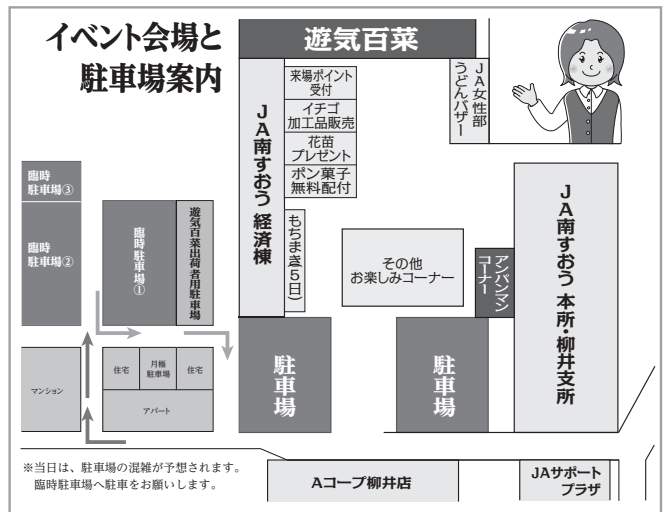

※コンバインの貸出については天候により、利用日を変更させて頂く場合があります。

【農機レンタルについてのお問い合わせは】JA南すおう本所 経済部 営農課まで TEL0820-22-9787 FAX0820-22-8442

祝10周年! 誕生祭

遊気百菜

皆様に支えられて10周年！これからも、地域の野菜を、地域で消費、地域の元気を目指します！

◎日 時／**4月4日(土)・5日(日)** ◎場 所／柳井市中央三丁目16番1号
(JA南すおう本所奥)

＊それいけ！アンパンマンがやってくる 握手・撮影会

①10:30～②11:30～③13:30～④14:30～ (両日共)

＊恒例1 来場者に花苗プレゼント！
500円以上お買い上げの方、各日先着500名様

＊恒例2 ポン菓子無料配布！

＊恒例3 JA女性部うどんバザー！
(両日共、売切れ次第終了いたします。)

＊新企画 ポイント会員様へ
来場ポイント付与&ガラポン挑戦！

＊大人気 山口県PR本部長

＊新鮮 「ちよるる」来店！
「やないイチゴ」

＊大興奮 「アスパラガス」の大特売！
もちまき大会

＊イチゴ部会女性部による加工品販売！

＊その他！お楽しみコーナーでお待ちしております

ふれあいどころ437

柳井市都市農村交流施設

2周年記念祭

「よりあいどころ」をコンセプトに、地域とコミュニケーションがとれる
「活気」と「人情味」あふれる“ふれあいの場”をご提案します。

平成27年4月19日(日) AM9:00～PM5:00