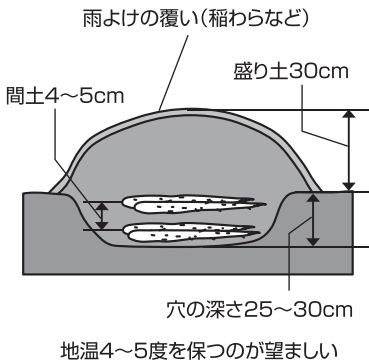

穴の深さ25〜30cm 地温4〜5度を保つのが望ましい

(4) 掘り取り後の扱い方

直射日光や強風に当たらないよう土や覆いを掛けて、肌を乾かさないうように畑から持ち出します。少量の芋を短期間保存するには新聞紙にくるんで、冷暗所に置くだけでよいです。たくさん取れた場合には、排水の良い場所を選び、図のように深さ25〜30cmほどの穴を掘って芋を並べて埋め、雨がたまるような土を盛り上げて覆います。貯蔵の好適条件は温度4〜5度、湿度85〜90%とされています。低温貯蔵庫でこの条件に設定、制御すれば長期間品質を保つことができます。条件の良い畑では、地中で休眠状態に入った芋を、畑でそのまま掘り取らずに保存することも可能です。

もっと楽に! 快適に! 効率よく!