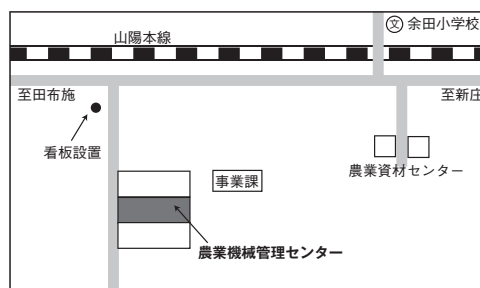

水稻講習会の開催について

1. 日程・会場

開催日	会場・時間	
	午前9時30分より	午後1時30分より
7月5日(水)	ふれあいどころ437 研修室	伊陸支所 会議室
7月6日(木)	平生支所 会議室	大和支所 会議室
7月7日(金)	田布施支所 会議室	旧大畠支所 会議室
7月9日(日)	本所 経済棟 2階会議室	本所 経済棟 2階会議室 ※(初心者講習会)

※7月9日(日)午後1時30分からは初心者講習会ですので内容が異なります。
一般の生産者につきましては、午前9時30分からの講習会にご出席願います。

2. 内容

穂肥から収穫までの管理について

※出席される地区の制限はございませんので、最寄りの会場へお越しください。

※出席される際は、集落座談会のときにお渡ししました栽培暦を持参して頂きますようお願いいたします。

農業機械展示会

もっと楽に！もっと快適に！もっと効率よく

2日間限りの特価品満載！

日時：7月14日(金)・15日(土)

9:00~17:00 (15日は16:00まで)

場所：農業機械管理センター

(柳井市余田尾林3510-1)

TEL:0820-23-2030