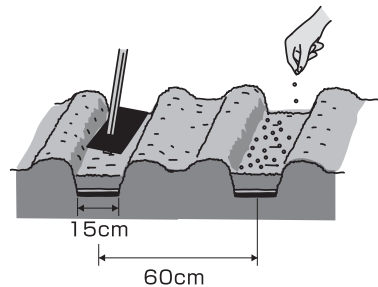

暑さと寒さに強く連作もできる小松菜

板木技術士事務所 ● 板木 利隆

在来のカブから分化した漬け菜の一つ。現在の東京都江戸川区の小松川周辺で盛んに作られていたの
でその名があります。

カルシウムを多く含み（野菜の中でも最多、ホウレンソウの3倍強）、鉄分、ビタミンB、Cなどの栄養素も豊富です。

あくがほとんどないので、ゆでこぼししないでおひたし、汁の具ごまあえ、生揚げや肉、魚との合わせ炒め、そして漬物にと幅広く使えます。

耐暑、耐寒性共にあり、連作障害も出にくく育てやすいので、自家菜園にはうってつけ。周年的に栽培してもよい野菜といえます。

一番のまきどきは8月下旬～9月中旬ですが、後述のように6月中旬からでも種まきできます。

葉形や彩りの異なる多くの品種

系統がありますが、近年人気が高いのは丸葉で葉に厚みのある葉色の緑の濃い品種（多くはチンゲンサイの性質を取り入れた改良種）です。

秋はいろいろな害虫にやられやすいので、早めに薬剤散布をしたり、べた掛け資材を被覆して飛来を回避します。

収穫は通常葉長が22～25cmぐらいになったら株元から抜き取り、または刈り取りします。小規模の家庭菜園では葉をかき取り収穫するのも良いです。私の場合、やや離れた畑ではなく庭先の小菜園の5m長の畝1列に、6月中旬に種まきし、葉をかき取り収穫し、7月下旬から3月下旬まで8カ月の長い間収穫しています。小松菜はとう立ちするまで節間はほとんど伸びず、株元付近の葉が次々と出てくるので、草姿はいつも低いままなのです。3月下旬を過ぎるととう立ちしてくるので、それもナバナ同様に摘み取って食べます。ほろ苦い、さっぱりした味も良いものです。

この摘み取り長期栽培の品種としては、サカタのタネの「きやすみ」などがおすすめです。

抜き取り収穫