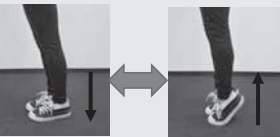

体の横に支えを置いて必ずつかまえて立ち、両足の踵を上げる。上げたところで一瞬静止し、それから踵を下ろす。これを10~20回繰り返す。

筋トレ③ 片脚立ち

左右1分間ずつ1日3回