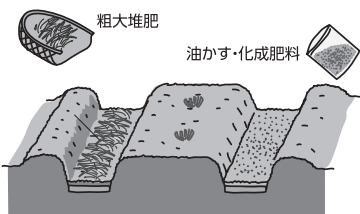

ここから先の手入れで大事なことは、葉が完全に黄変し、休眠が深まっている頃を見計らって、地際から5～6cm上のところで葉を刈り取ります。この枯れ葉には茎枯れ病などの病原菌が付いているので、落ちた枯れ葉と共に畑の外に持ち出し、焼却または廃棄します。この処置が不十分だと、病原菌が茎葉の中で越冬し、翌年の発生源になるからです。できるだけ丁寧にかき集めて処分することが肝心です。

これら病害が発生すると、数年たった大株でも枯死し、大減収になってしまいます。茎葉をきれいに片付けたなら、まず株元に多くの土寄せをしていた場合には、土を

畝間に戻します。土寄せが少なかつた場合には、そのまま畝間の通路部分を中耕しながら、畝の両側に深めの施肥溝を作り、その中に粗大堆肥（発酵度は中程度）と油かす、緩効性の化成肥料を施し、アスパラガスの根株を深く埋めるようにし、畝上に土を大きく上げておきます。こうすることで根株を冬の寒気から守ることが出来ます。寒さが厳しい地域ほど土を大きく盛り上げることが大切です。

こうして越冬後の3月ごろ、芽の萌芽（ぼうが）に支障のない程度に土を取り除き（寄せ土戻し）、畝間に土を落とします。このとき春の追肥として、化成肥料や有機配合の肥料などを、1株当たり各大きじ3杯程度の肥料を目安に与えておきます。再三土を動かすことにより、地面付近に落ちていた雑草の種子の発芽を抑えられ、翌年の除草の手間が省けます。

栽培年数が長くなり、株元の根系が過密になり、株全体が浮き上がるようになったら、冬の休眠中に株全体を掘り上げ、分割して他の畑に、株間を広げて植え替えることで、再び勢いは回復するでしょう。

全体の育ち方

葉が完全に黄変したら地上部を刈り取る

畝間の通路部分を中耕しながら施肥

畝上に土を大きく盛り上げ防寒する